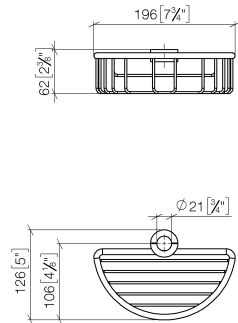

Panier de douche pour montage ultérieur sur tube - Or clair

IMO

82 290 970

- largeur 200 mm
- hauteur 62 mm
- saillie 125 mm

S'adapte aux gammes suivantes : IMO, LULU, MADISON, MEM, TARA, CL.1, LISSÉ, VAIA, META, CYO

	Or clair	82 290 970-26
	Chrome	82 290 970-00
	Platine brossé	82 290 970-06
	Platine	82 290 970-08
	Laiton (Or 23cts)	82 290 970-09
	Dark Chrome	82 290 970-19
	Or clair brossé	82 290 970-27
	Laiton brossé (Or 23cts)	82 290 970-28
	Noir mat	82 290 970-33
	Bronze brossé	82 290 970-42
	Champagne brossé (Or 22cts)	82 290 970-46
	Champagne (Or 22cts)	82 290 970-47
	Chrome brossé	82 290 970-93
	Dark Platinum brossé	82 290 970-99

82 290 970

mm [inches]

82 290 970

Les pièces pour les
autres finitions
peuvent être
trouvées ici : Chrome

Liste des pièces de rechange

N°	Article Numéro	Désignation	Fréquence de montage	Délai de livraison
1	09 30 30 054 90	vis	4	2
2	08 17 97 520-26	patte de fixation	1	60
3	08 18 40 520 90	douille	1	2
4	08 18 40 521 90	douille	1	2
5	08 18 90 908-26	corbeille	1	60