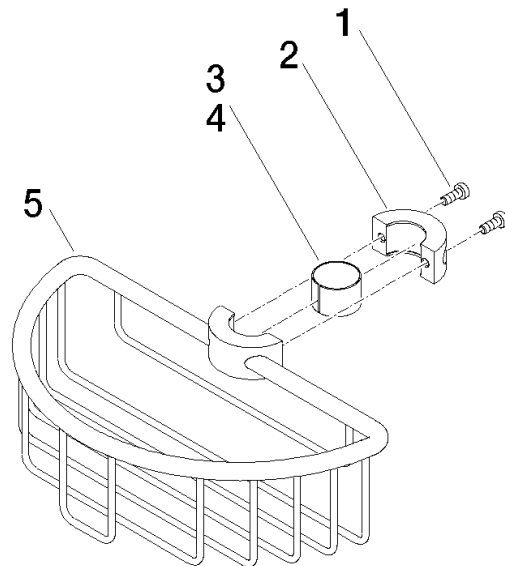

Panier de douche pour montage ultérieur sur tube - Or clair

IMO

82 290 970

- largeur 200 mm
- hauteur 62 mm
- saillie 125 mm

S'adapte aux gammes suivantes : IMO, LULU, MADISON, MEM, TARA, CL.1, LISSÉ, VAIA, META, CYO

82 290 970

mm [inches]

82 290 970

Les pièces pour les
autres finitions
peuvent être
trouvées ici : Chrome

Liste des pièces de rechange

N°	Article Numéro	Désignation	Fréquence de montage	Délai de livraison
1	09 30 30 054 90	vis	4	2
2	08 17 97 520-26	patte de fixation	1	60
3	08 18 40 520 90	douille	1	2
4	08 18 40 521 90	douille	1	2
5	08 18 90 908-26	corbeille	1	60